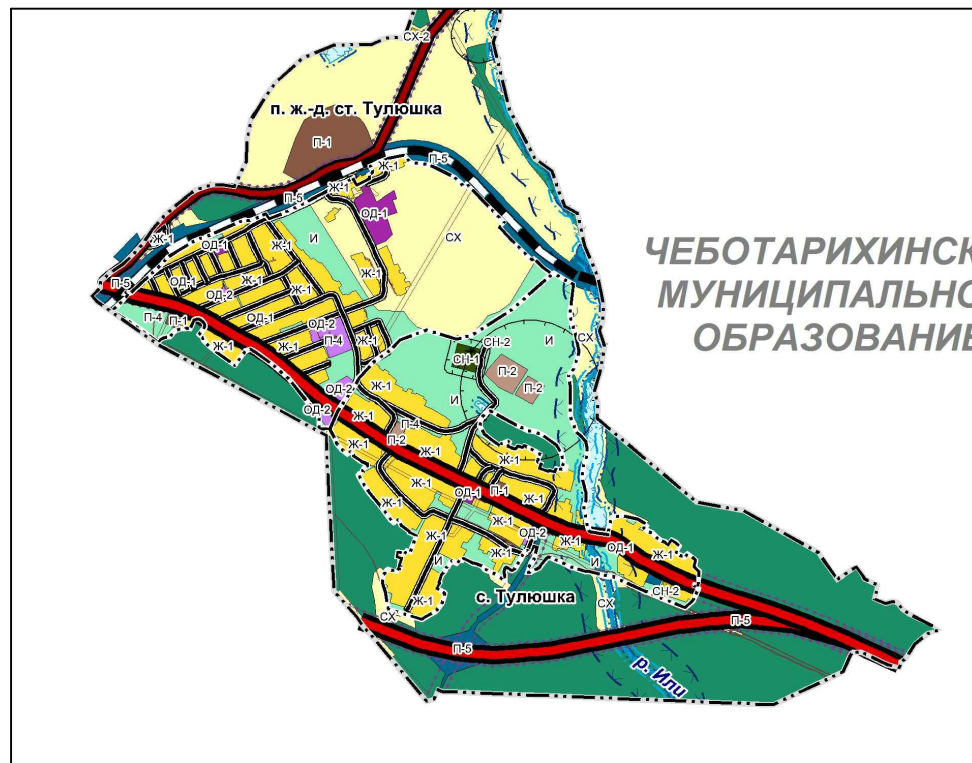

ПРАВИЛА ЗЕМЛЕПОЛЬЗОВАНИЯ И ЗАСТРОЙКИ ТУЛЮШКОГО МУНИЦИПАЛЬНОГО ОБРАЗОВАНИЯ
КУЙТУНСКОГО РАЙОНА ИРКУТСКОЙ ОБЛАСТИ

Карта градостроительного зонирования поселения (М 1:25000)

Фрагменты карты градостроительного зонирования в части населенных пунктов