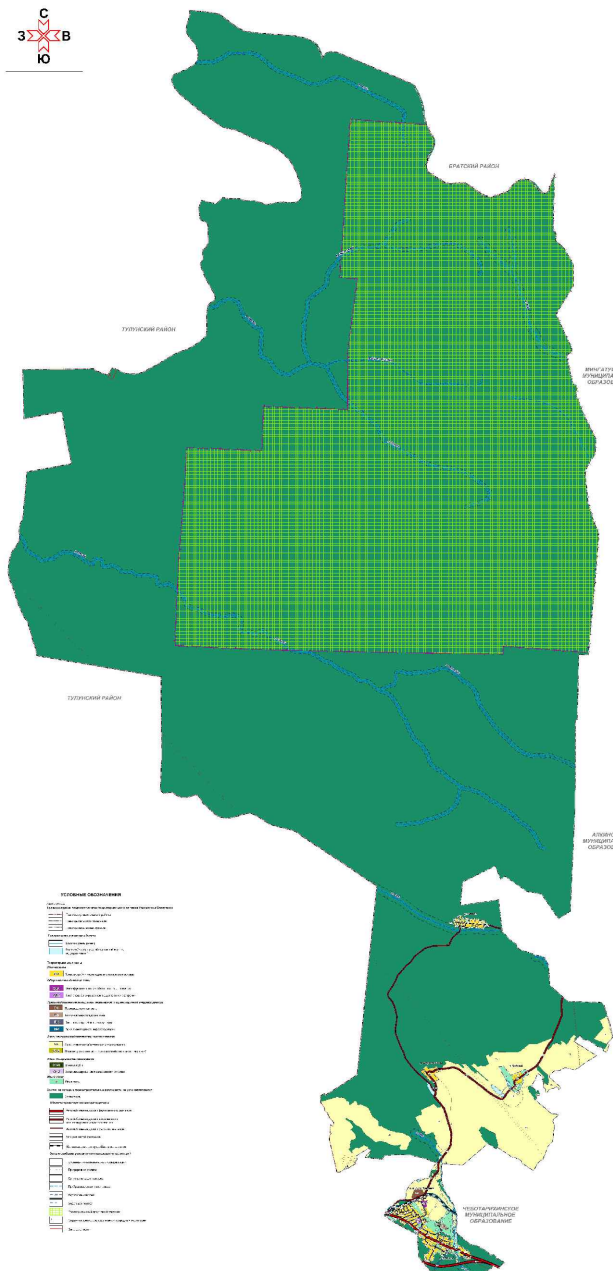

ПРАВИЛА ЗЕМЛЕПОЛЬЗОВАНИЯ И ЗАСТРОЙКИ ТУЛЮШКОГО МУНИЦИПАЛЬНОГО ОБРАЗОВАНИЯ
КУЙТУНСКОГО РАЙОНА ИРКУТСКОЙ ОБЛАСТИ

Карта градостроительного зонирования поселения (М 1:25000)

Фрагменты карты градостроительного зонирования в части населенных пунктов

ЧЕБОТАРИХИНСКОЕ
МУНИЦИПАЛЬНОЕ
ОБРАЗОВАНИЕ